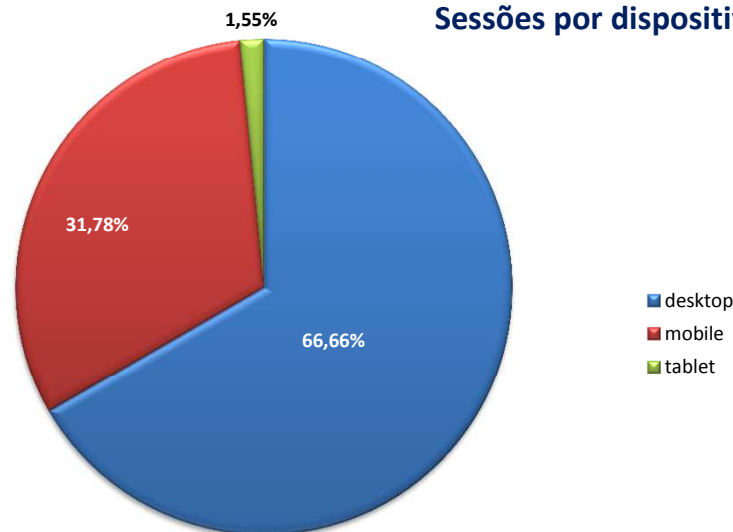

Sessões por dispositivos - Dezembro de 2017

Sessões por dispositivos (*)	
desktop	38.574
mobile	18.390
tablet	899

(*) Uma sessão é o período de tempo em que um utilizador está interagindo ativamente com o Website.