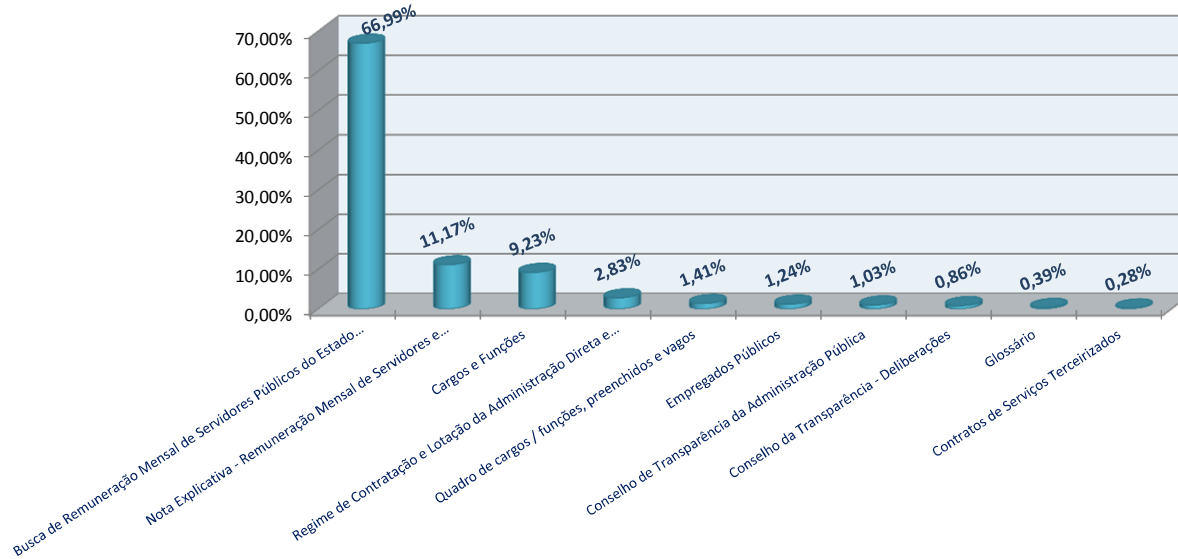

## **RELATÓRIO DE DESEMPENHO**

Governo do Estado de São Paulo  
Secretaria de Governo  
*Ouvidoria Geral do Estado*

**DEZEMBRO 2017**

Quantidade de acessos de 01 de dezembro à 31 de dezembro de 2017: **98.739**

Páginas mais visualizadas - Dezembro de 2017

Páginas mais visualizadas	
Busca de Remuneração Mensal de Servidores Públicos do Estado de São Paulo	66,99%
Nota Explicativa - Remuneração Mensal de Servidores e Empregados Públicos, Militares (ativo/inativo e pensionista)	11,17%
Cargos e Funções	9,23%
Regime de Contratação e Lotação da Administração Direta e Indireta do Estado de São Paulo	2,83%
Quadro de cargos / funções, preenchidos e vagos	1,41%
Empregados Públicos	1,24%
Conselho de Transparência da Administração Pública	1,03%
Conselho da Transparência - Deliberações	0,86%
Glossário	0,39%
Contratos de Serviços Terceirizados	0,28%
Aplicativos SP Serviços	0,25%
Demais páginas	4,32%

Sessões por dispositivos - Dezembro de 2017

Sessões por dispositivos (*)	
desktop	38.574
mobile	18.390
tablet	899

(\*) Uma sessão é o período de tempo em que um utilizador está interagindo ativamente com o Website.