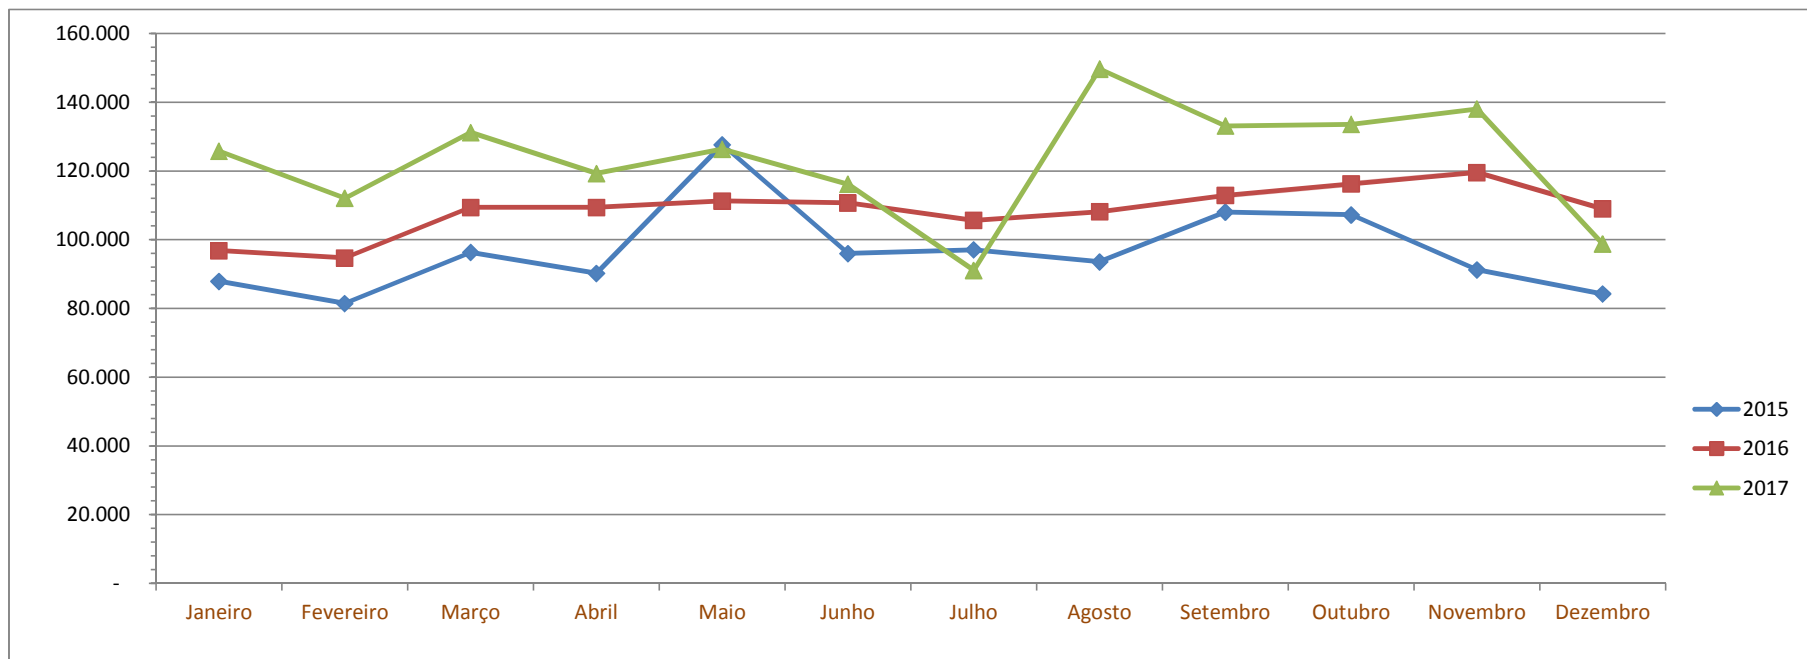

## **RELATÓRIO DE DESEMPENHO**

Governo do Estado de São Paulo  
Secretaria de Governo  
*Ouvidoria Geral do Estado*

**DEZEMBRO 2017**

Quantidade de acessos de 01 de dezembro à 31 de dezembro de 2017: **98.739**

Páginas mais visualizadas - Dezembro de 2017

Páginas mais visualizadas	
Busca de Remuneração Mensal de Servidores Públicos do Estado de São Paulo	66,99%
Nota Explicativa - Remuneração Mensal de Servidores e Empregados Públicos, Militares (ativo/inativo e pensionista)	11,17%
Cargos e Funções	9,23%
Regime de Contratação e Lotação da Administração Direta e Indireta do Estado de São Paulo	2,83%
Quadro de cargos / funções, preenchidos e vagos	1,41%
Empregados Públicos	1,24%
Conselho de Transparência da Administração Pública	1,03%
Conselho da Transparência - Deliberações	0,86%
Glossário	0,39%
Contratos de Serviços Terceirizados	0,28%
Aplicativos SP Serviços	0,25%
Demais páginas	4,32%

Sessões por dispositivos - Dezembro de 2017

Sessões por dispositivos (*)	
desktop	38.574
mobile	18.390
tablet	899

(\*) Uma sessão é o período de tempo em que um utilizador está interagindo ativamente com o Website.

	2012	2013	2014	2015	2016	2017
Janeiro	-	71.755	83.767	87.901	96.818	125.730
Fevereiro	27	66.196	81.296	81.466	94.675	112.023
Março	7.830	73.382	84.664	96.341	109.401	131.183
Abril	6.740	75.431	80.363	90.227	109.395	119.262
Mai	9.355	83.625	85.810	127.642	111.253	126.334
Junho	10.523	74.281	78.117	95.988	110.694	116.149
Julho	59.892	78.038	81.733	97.048	105.657	91.043
Agosto	115.060	76.705	83.093	93.584	108.114	149.660
Setembro	71.248	62.066	92.019	108.073	112.893	133.065
Outubro	66.422	80.730	88.527	107.269	116.229	133.546
Novembro	63.149	76.129	85.852	91.242	119.544	138.032
Dezembro	53.535	66.333	74.004	84.222	108.967	98.739
<b>TOTAL de Acessos</b>	<b>463.781</b>	<b>884.671</b>	<b>999.245</b>	<b>1.161.003</b>	<b>1.303.640</b>	<b>1.474.766</b>
<b>Taxa de crescimento anual (%)</b>		<b>90,8</b>	<b>13,0</b>	<b>16,2</b>	<b>12,3</b>	<b>13,1</b>