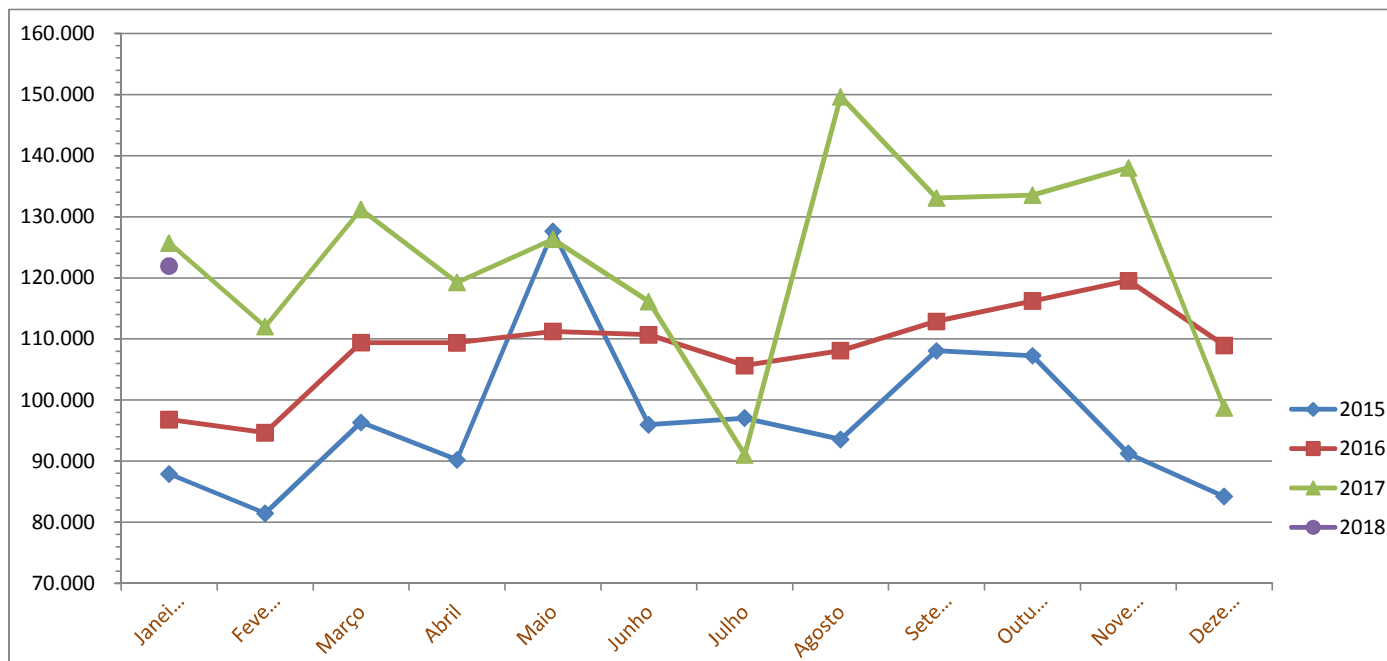

Páginas mais visualizadas - Janeiro de 2018

Páginas mais visualizadas	
Busca de Remuneração Mensal de Servidores Públicos do Estado de São Paulo	66,37%
Nota Explicativa - Remuneração Mensal de Servidores e Empregados Públicos, Militares (ativo/inativo e pensionista)	11,06%
Cargos e Funções	9,82%
Regime de Contratação e Lotação da Administração Direta e Indireta do Estado de São Paulo	2,91%
Quadro de cargos / funções, preenchidos e vagos	1,58%
Empregados Públicos	1,29%
Conselho da Transparência - Deliberações	0,83%
Conselho de Transparência da Administração Pública	0,77%
Aplicativos SP Serviços	0,50%
Contratos de Serviços Terceirizados	0,32%
Glossário	0,30%
Demais páginas	4,24%

Sessões por dispositivos - Janeiro de 2018

Sessões por dispositivos (*)	
desktop	34.321
mobile	14.424
tablet	677

(*) Uma sessão é o período de tempo em que um utilizador está interagindo ativamente com o Website.

Histórico mensal de acessos (*) - Portal da Transparência.SP							
	2012	2013	2014	2015	2016	2017	2018
Janeiro	-	71.755	83.767	87.901	96.818	125.730	121.958
Fevereiro	27	66.196	81.296	81.466	94.675	112.023	
Março	7.830	73.382	84.664	96.341	109.401	131.183	
Abril	6.740	75.431	80.363	90.227	109.395	119.262	
Maio	9.355	83.625	85.810	127.642	111.253	126.334	
Junho	10.523	74.281	78.117	95.988	110.694	116.149	
Julho	59.892	78.038	81.733	97.048	105.657	91.043	
Agosto	115.060	76.705	83.093	93.584	108.114	149.660	
Setembro	71.248	62.066	92.019	108.073	112.893	133.065	
Outubro	66.422	80.730	88.527	107.269	116.229	133.546	
Novembro	63.149	76.129	85.852	91.242	119.544	138.032	
Dezembro	53.535	66.333	74.004	84.222	108.967	98.739	
TOTAL de Acessos	463.781	884.671	999.245	1.161.003	1.303.640	1.474.766	121.958
Taxa de crescimento anual (%)		90,8	13,0	16,2	12,3	13,1	