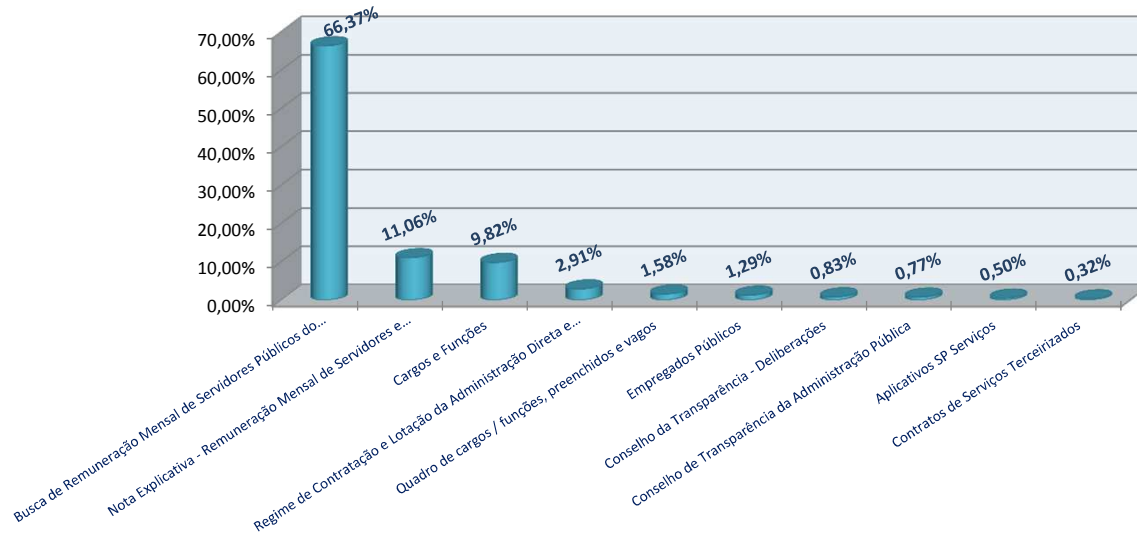

GOVERNO DO ESTADO DE SÃO PAULO

PORTAL DA TRANSPARÊNCIA ESTADUAL

RELATÓRIO DE DESEMPENHO

Governo do Estado de São Paulo
Secretaria de Governo
Ouvidoria Geral do Estado

JANEIRO 2018

Quantidade de acessos de 01 de janeiro à 31 de janeiro de 2.018: **121.958**

Páginas mais visualizadas - Janeiro de 2018

Páginas mais visualizadas	
Busca de Remuneração Mensal de Servidores Públicos do Estado de São Paulo	66,37%
Nota Explicativa - Remuneração Mensal de Servidores e Empregados Públicos, Militares (ativo/inativo e pensionista)	11,06%
Cargos e Funções	9,82%
Regime de Contratação e Lotação da Administração Direta e Indireta do Estado de São Paulo	2,91%
Quadro de cargos / funções, preenchidos e vagos	1,58%
Empregados Públicos	1,29%
Conselho da Transparência - Deliberações	0,83%
Conselho de Transparência da Administração Pública	0,77%
Aplicativos SP Serviços	0,50%
Contratos de Serviços Terceirizados	0,32%
Glossário	0,30%
Demais páginas	4,24%

Sessões por dispositivos - Janeiro de 2018

Sessões por dispositivos (*)	
desktop	34.321
mobile	14.424
tablet	677

(*) Uma sessão é o período de tempo em que um utilizador está interagindo ativamente com o Website.