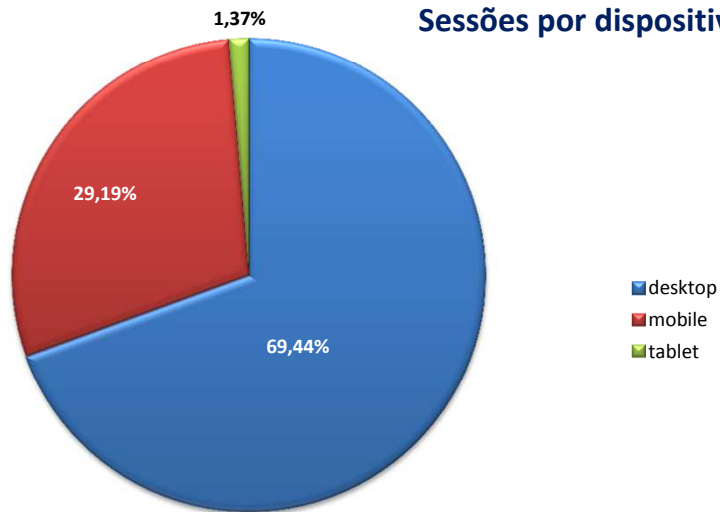

GOVERNO DO ESTADO DE SÃO PAULO

PORTAL DA TRANSPARÊNCIA ESTADUAL

RELATÓRIO DE DESEMPENHO

Governo do Estado de São Paulo
Secretaria de Governo
Ouvidoria Geral do Estado

JANEIRO 2018

Quantidade de acessos de 01 de janeiro à 31 de janeiro de 2.018: **121.958**

Páginas mais visualizadas - Janeiro de 2018

Páginas mais visualizadas	
Busca de Remuneração Mensal de Servidores Públicos do Estado de São Paulo	66,37%
Nota Explicativa - Remuneração Mensal de Servidores e Empregados Públicos, Militares (ativo/inativo e pensionista)	11,06%
Cargos e Funções	9,82%
Regime de Contratação e Lotação da Administração Direta e Indireta do Estado de São Paulo	2,91%
Quadro de cargos / funções, preenchidos e vagos	1,58%
Empregados Públicos	1,29%
Conselho da Transparência - Deliberações	0,83%
Conselho de Transparência da Administração Pública	0,77%
Aplicativos SP Serviços	0,50%
Contratos de Serviços Terceirizados	0,32%
Glossário	0,30%
Demais páginas	4,24%

Sessões por dispositivos - Janeiro de 2018

Sessões por dispositivos (*)	
desktop	34.321
mobile	14.424
tablet	677

(*) Uma sessão é o período de tempo em que um utilizador está interagindo ativamente com o Website.