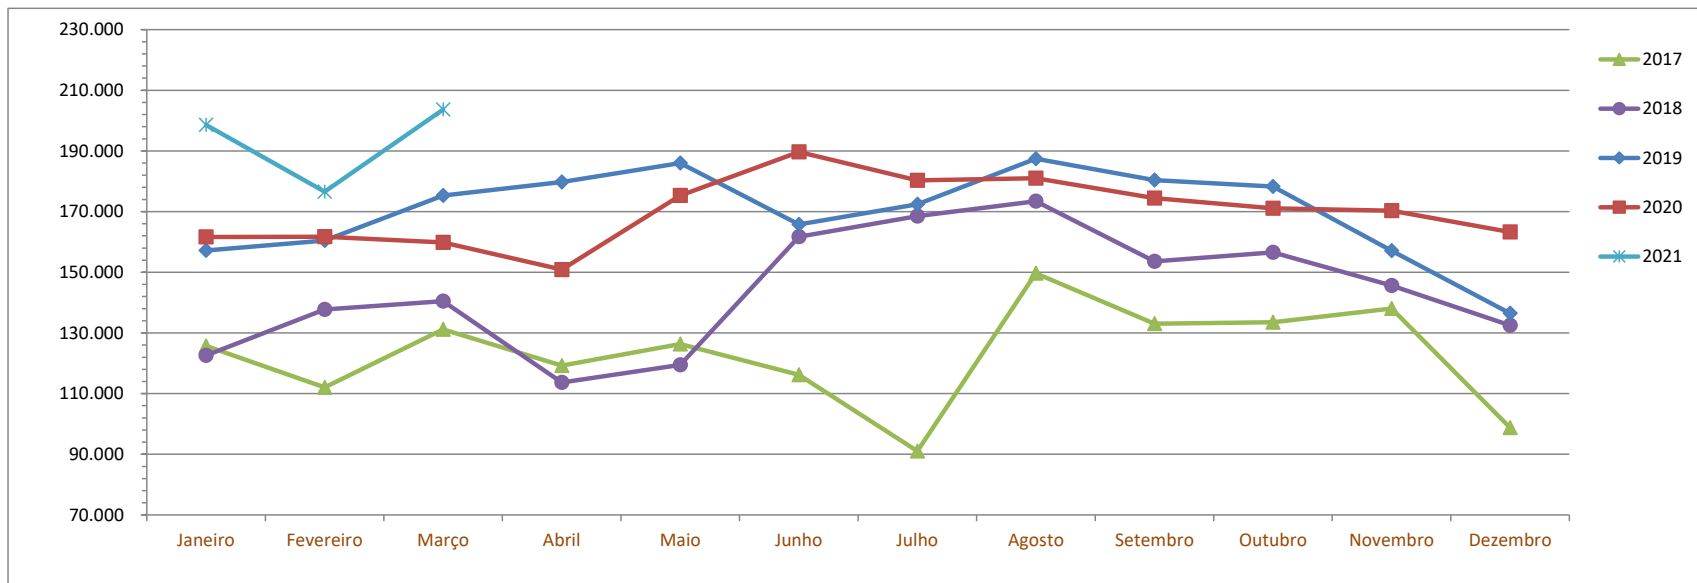

# OUVIDORIA GERAL

**PORTAL DA TRANSPARÊNCIA**  
[www.transparencia.sp.gov.br](http://www.transparencia.sp.gov.br)

**RELATÓRIO DE DESEMPENHO**  
**Março - 2021**

**Quantidade de acessos de 01 de março à 31 de março de 2.021 - 203.655**

Páginas mais visualizadas	
Busca de Remuneração Mensal de Servidores Públicos do Estado de São Paulo	81,73%
Cargos e Funções	5,79%
SP contra o novo Coronavírus	3,93%
Regime de Contratação e Lotação da Administração Direta e Indireta do Estado de São Paulo	2,29%
Nota Explicativa - Remuneração Mensal de Servidores e Empregados Públicos, Militares (ativo/inativo e pensionista)	1,80%
Empregados Públicos	0,70%
Quadro de cargos / funções, preenchidos e vagos	0,60%
Conselho de Transparência da Administração Pública	0,46%
Aplicativos SP Serviços	0,40%
Conselho da Transparência - Deliberações	0,37%
Contratos de Serviços Terceirizados	0,29%
Demais páginas	1,63%

**Sessões por dispositivos  
Março de 2021**

Sessões por dispositivos (*)	
desktop	63.134
mobile	62.753
tablet	756

(\*) Uma sessão é o período de tempo em que um utilizador está interagindo ativamente com o Website.