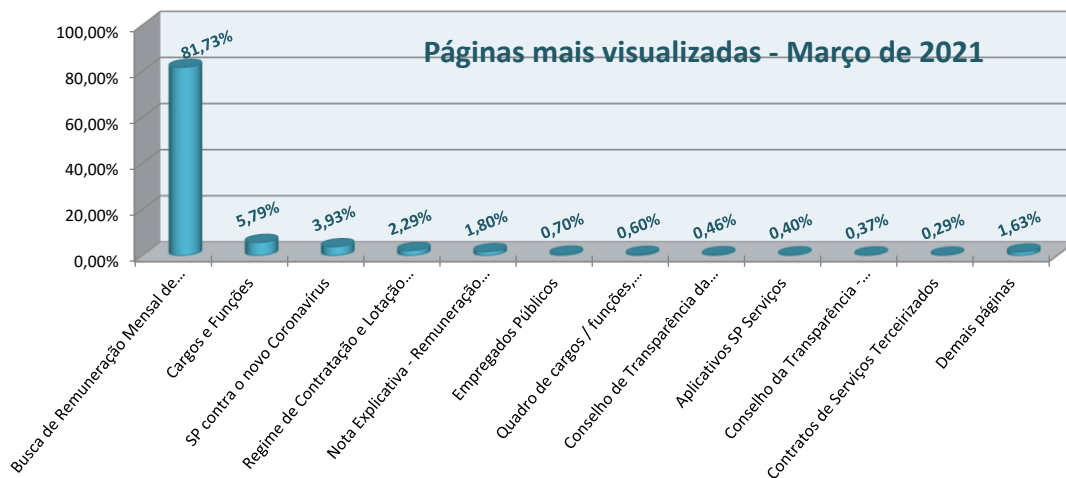

# OUVIDORIA GERAL

**PORTAL DA TRANSPARÊNCIA**  
[www.transparencia.sp.gov.br](http://www.transparencia.sp.gov.br)

**RELATÓRIO DE DESEMPENHO**  
**Março - 2021**

**Quantidade de acessos de 01 de março à 31 de março de 2.021 - 203.655**

Páginas mais visualizadas	
Busca de Remuneração Mensal de Servidores Públicos do Estado de São Paulo	81,73%
Cargos e Funções	5,79%
SP contra o novo Coronavírus	3,93%
Regime de Contratação e Lotação da Administração Direta e Indireta do Estado de São Paulo	2,29%
Nota Explicativa - Remuneração Mensal de Servidores e Empregados Públicos, Militares (ativo/inativo e pensionista)	1,80%
Empregados Públicos	0,70%
Quadro de cargos / funções, preenchidos e vagos	0,60%
Conselho de Transparência da Administração Pública	0,46%
Aplicativos SP Serviços	0,40%
Conselho da Transparência - Deliberações	0,37%
Contratos de Serviços Terceirizados	0,29%
Demais páginas	1,63%

**Sessões por dispositivos  
Março de 2021**

Sessões por dispositivos (*)	
desktop	63.134
mobile	62.753
tablet	756

(\*) Uma sessão é o período de tempo em que um utilizador está interagindo ativamente com o Website.