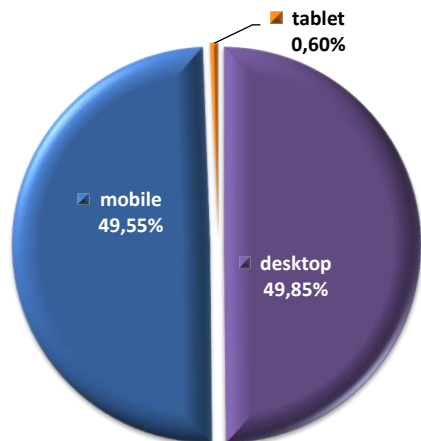

# OUVIDORIA GERAL

**PORTAL DA TRANSPARÊNCIA**  
[www.transparencia.sp.gov.br](http://www.transparencia.sp.gov.br)

**RELATÓRIO DE DESEMPENHO**  
**Março - 2021**

**Quantidade de acessos de 01 de março à 31 de março de 2.021 - 203.655**

Páginas mais visualizadas	
Busca de Remuneração Mensal de Servidores Públicos do Estado de São Paulo	81,73%
Cargos e Funções	5,79%
SP contra o novo Coronavírus	3,93%
Regime de Contratação e Lotação da Administração Direta e Indireta do Estado de São Paulo	2,29%
Nota Explicativa - Remuneração Mensal de Servidores e Empregados Públicos, Militares (ativo/inativo e pensionista)	1,80%
Empregados Públicos	0,70%
Quadro de cargos / funções, preenchidos e vagos	0,60%
Conselho de Transparência da Administração Pública	0,46%
Aplicativos SP Serviços	0,40%
Conselho da Transparência - Deliberações	0,37%
Contratos de Serviços Terceirizados	0,29%
Demais páginas	1,63%

**Sessões por dispositivos  
Março de 2021**

Sessões por dispositivos (*)	
desktop	63.134
mobile	62.753
tablet	756

(\*) Uma sessão é o período de tempo em que um utilizador está interagindo ativamente com o Website.